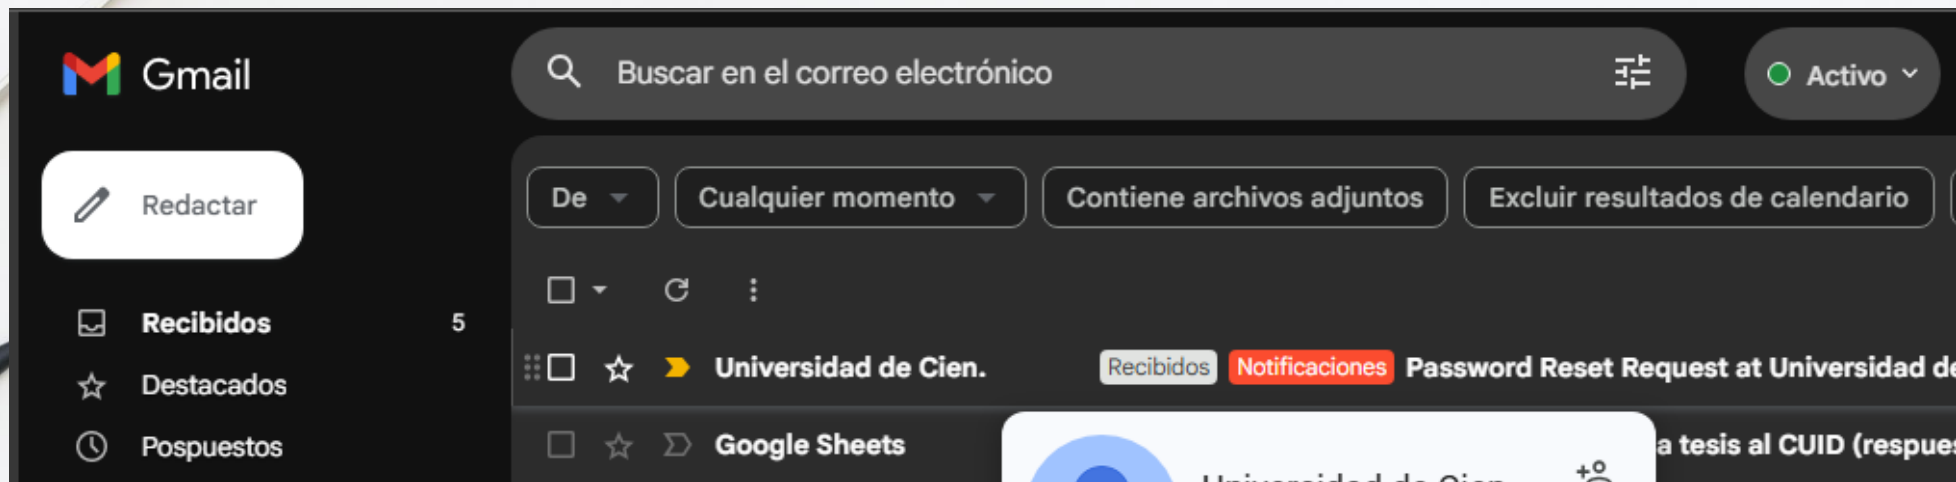

Como recuperar contraseña

Revisa tu correo electrónico en el apartado TODOS. Te habrá llegado el correo de la biblioteca virtual para poder recuperar tu contraseña