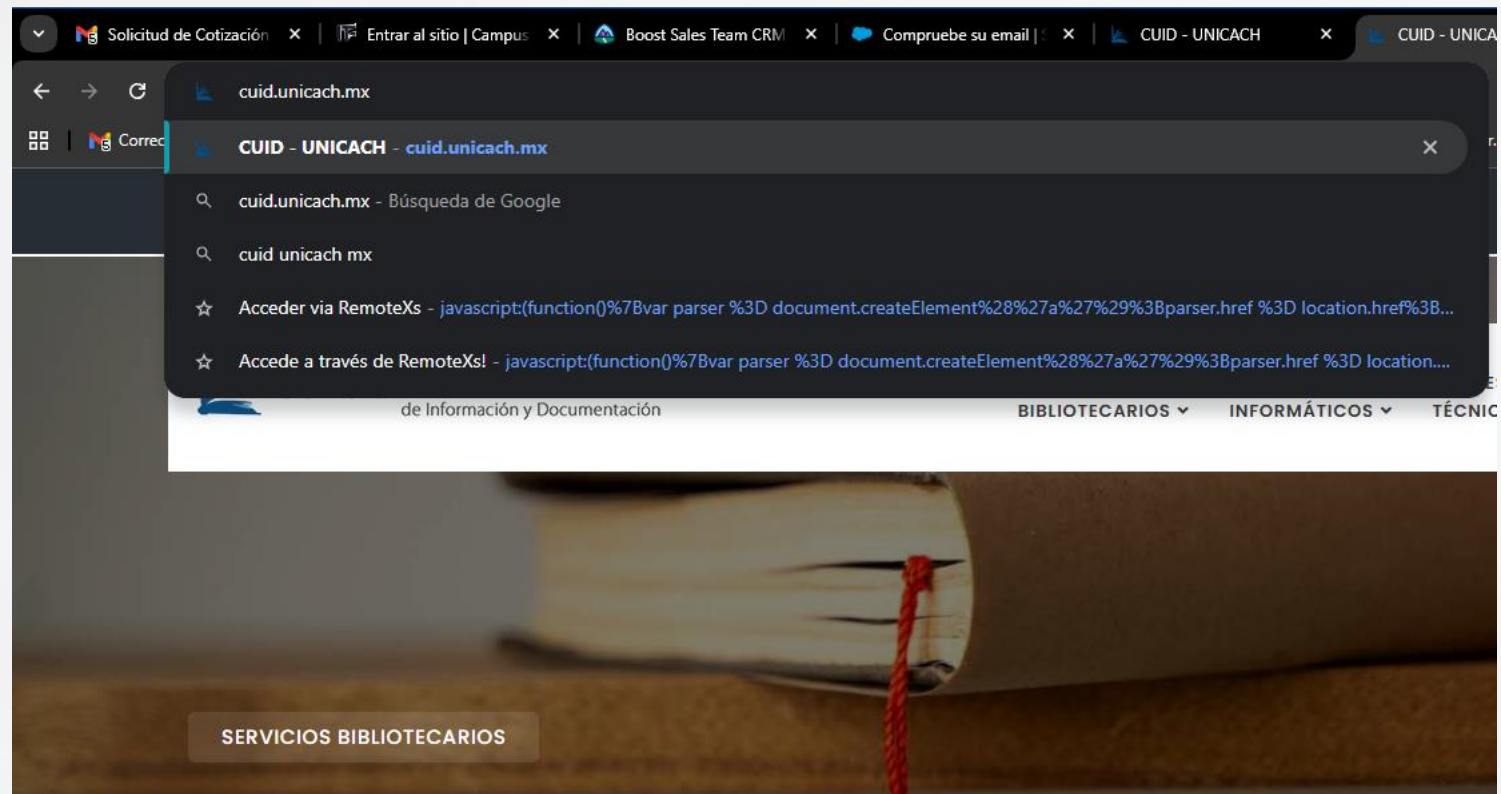

BV Biblioteca Virtual

Cómo recuperar la contraseña en la biblioteca virtual

eLibro

riu
Repositorio Institucional Unicach

Centro Universitario
de Información y Documentación

Como recuperar contraseña

Primer paso, en tu navegador usa la siguiente liga
cuid.unicach.mx

Como recuperar contraseña

Da clic en el botón iniciar sesión ubicado en la esquina superior derecha

The screenshot shows a web browser window with the URL cuid.unicach.mx. The page features a navigation menu with the following items: DIRECCIÓN, SERVICIOS BIBLIOTECARIOS, SERVICIOS INFORMÁTICOS, PROCESOS TÉCNICOS, and ARCHIVO HISTÓRICO. Below the navigation menu, the text "Revista digital del CUID - UNICACH" is displayed, followed by the slogan "Donde pensar es reencontrarse". The page also includes icons for "DIVULGACIÓN ACADÉMICA", "CULTURA E HISTORIA", "REFLEXIÓN Y PENSAMIENTO", and "HECHA POR NUESTRA COMUNIDAD". At the bottom, there are two buttons: "IR A LA REVISTA" and "DESCARGALA YA". The "INICIAR SESIÓN" button is highlighted with a green circle.

Como recuperar contraseña

Escribe el correo institucional ligada a la biblioteca virtual y da clic en enviar

The image shows a screenshot of a web form for password recovery. At the top, there is the UNICACH logo, which includes a crest and the text 'UNICACH' and 'UNIVERSIDAD DE CIENCIAS Y ARTES DE CHIAPAS'. Below the logo, the title 'Restablecer Contraseña' is displayed. A text input field is labeled 'Ingrese su dirección de correo electrónico'. At the bottom left, there is a link that says 'Volver a Iniciar sesión.' in red text. At the bottom right, there is a blue button with the text 'Enviar'.